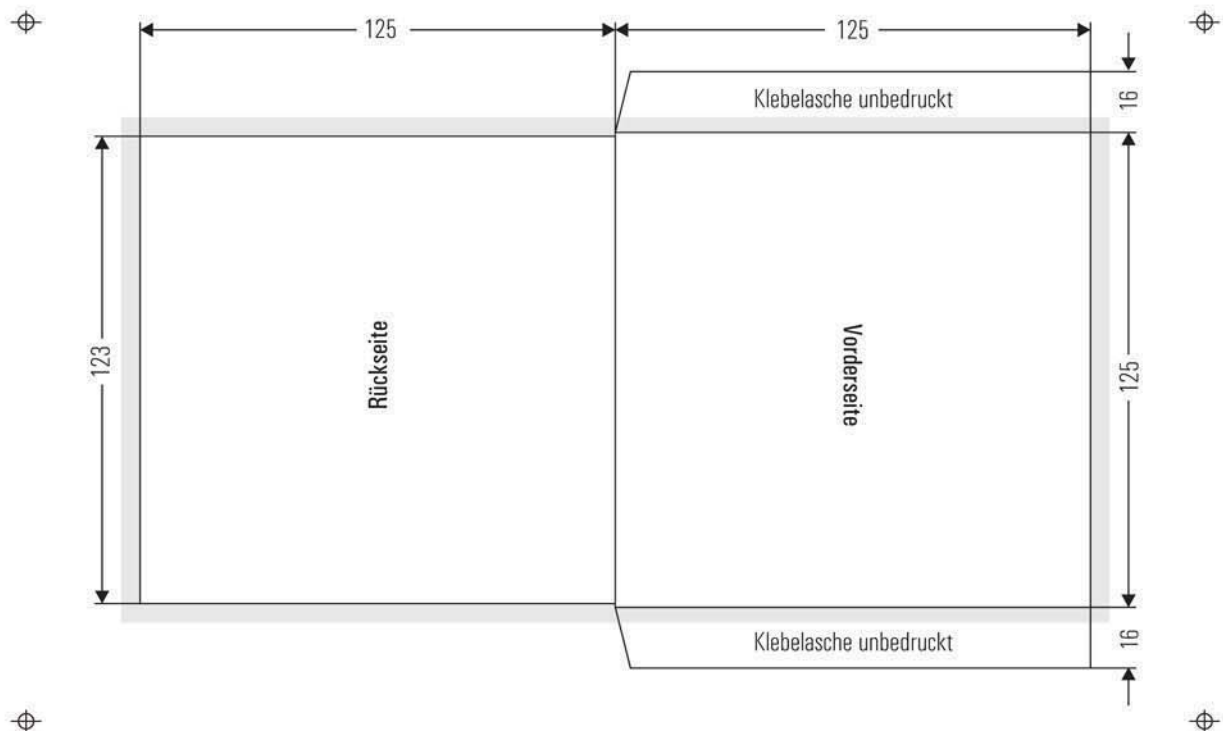

CDPC - MEDIENPRODUKTIONEN

FILMSPEZIFIKATIONEN KARTONSTECKTASCHEN

KARTONSTECKTASCHE ÖFFNUNG OBEN (STANDARD)

Farben	CMYK Euroskala	Passermarken	im Abstand von ca. 1-2 cm vom Druckbild
Anschnitt	ca. 5 mm, Schnittmarken setzen	Format offen	250 x 157 mm
		Format geschlossen	125 x 125 mm
		Material	Chromokarton 200g/qm

HINWEISE

Wir empfehlen vom Rand jeweils min. 5 mm Abstand zu wahren und dort keine Bilder, Texte, Layouts etc. anzulegen, da es beim schneiden maschinenbedingte Toleranzen gibt.

■ 5 mm Anschnitt
Maßstab 1:2