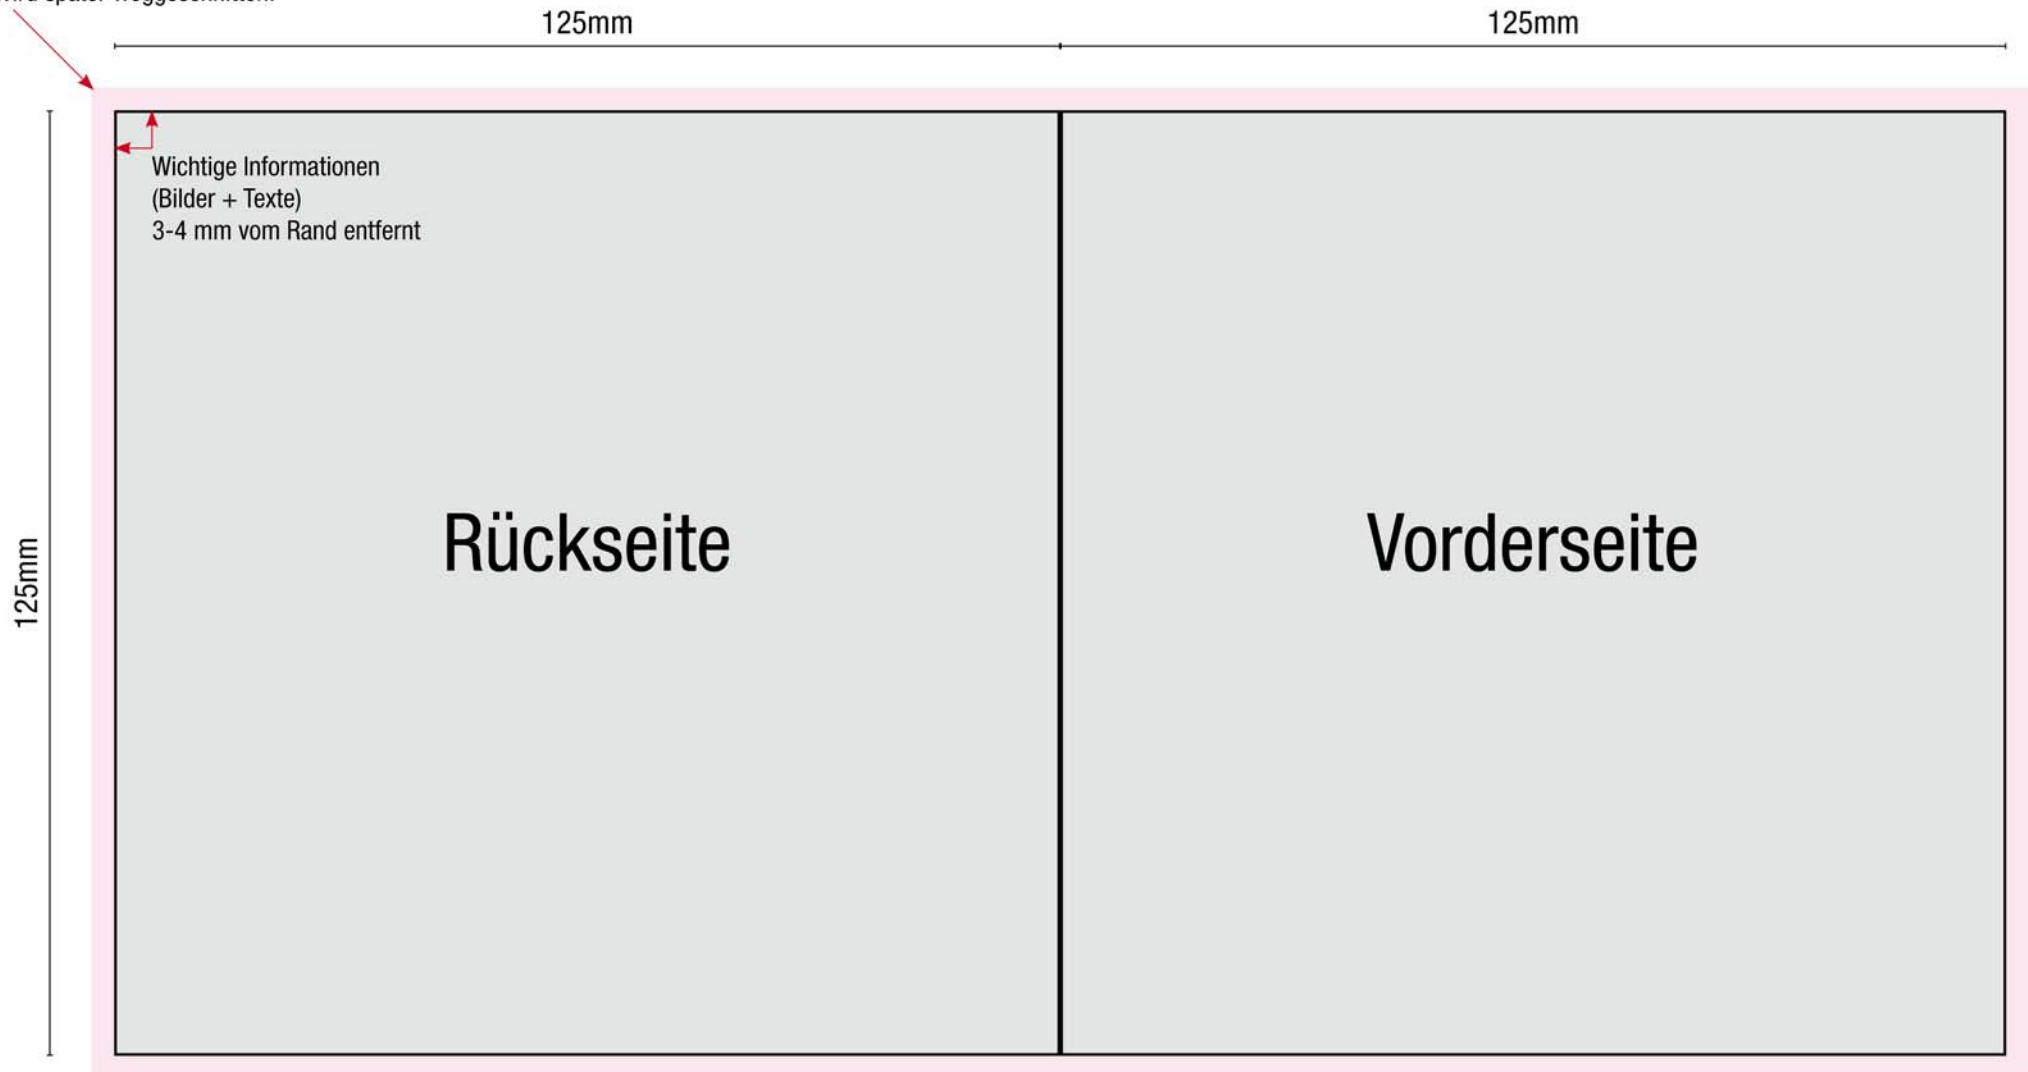

Kartonstecktasche

3 mm Anschnittzugabe ringsum
Wird später weggeschnitten!

PDF - Spezifikationen

Bilder: 300 dpi, CMYK Modus

Schriften: Alle Schriften eingebettet oder in Kurven / Pfade umgewandelt

Schnittmarken und Passkreuze werden nicht benötigt!