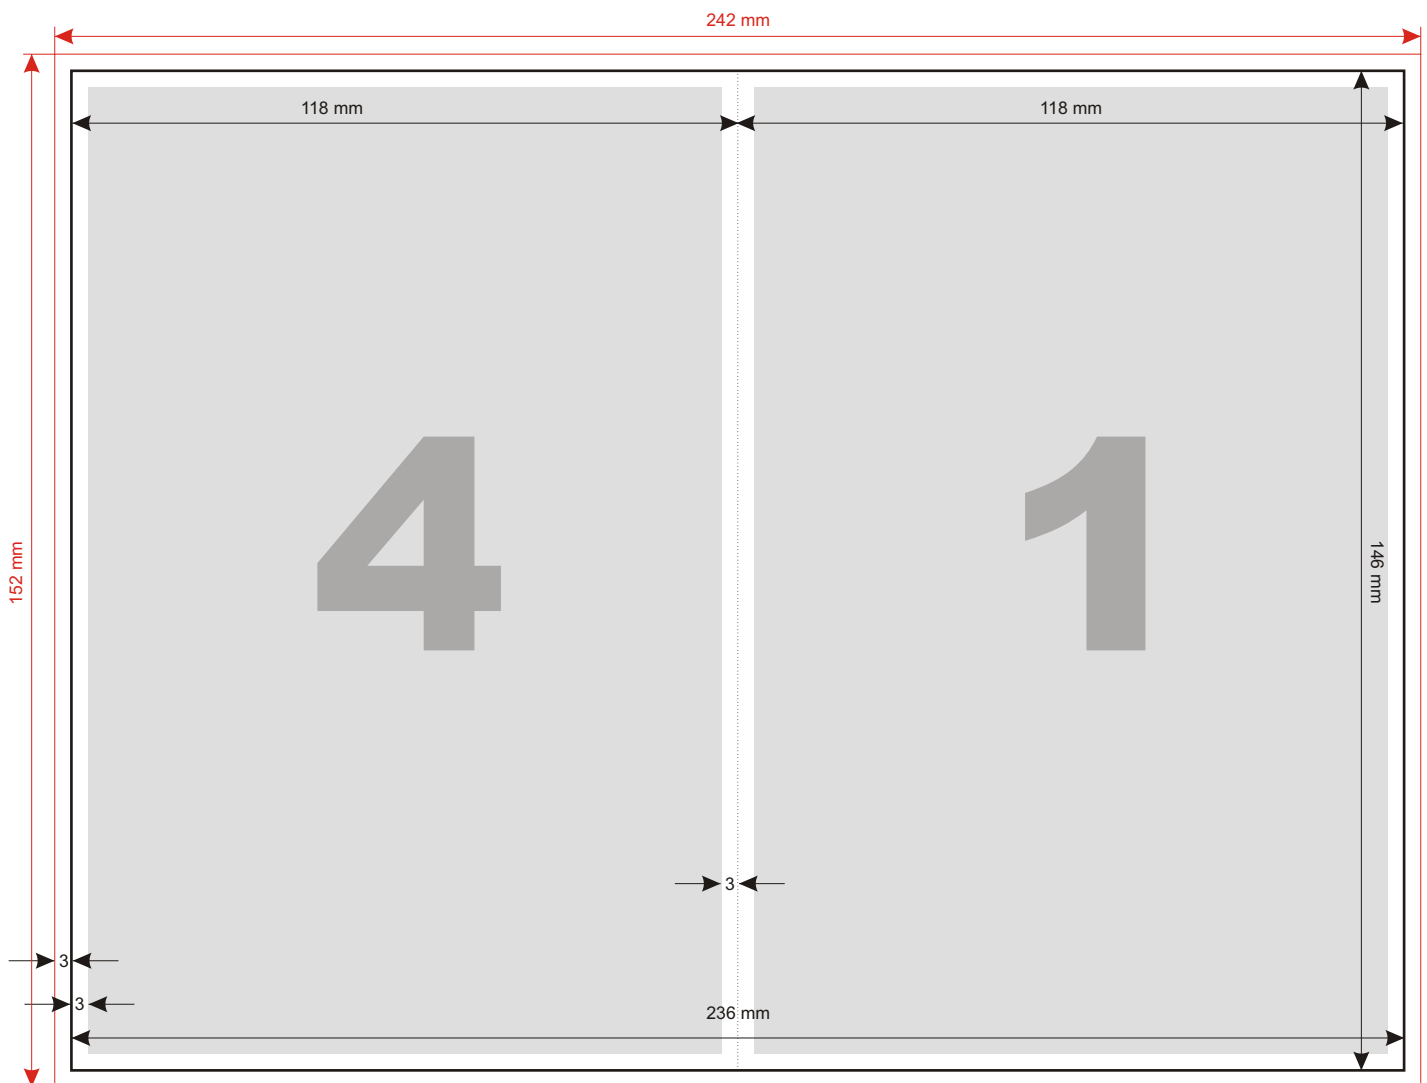

CDPC - MEDIENPRODUKTIONEN

Spezifikation blu-ray Disc Kleinserie BD Booklet 4s

Die Daten für Kleinserienproduktionen können in folgenden Formaten angeliefert werden:
TIF, JPEG, PSD, CDR, PDF

Schwarze Linie = Endmaß 236 x 146 mm offen

Rot Linie = Überfüller 242 x 152 mm

Graue Fläche = bedruckbarer Bereich für Text

Für verwendete Schriften unbedingt Schriftarten auf Datenträger beistellen!

Bilder, Logos etc. mit mind. 300 DPI im CMYK-Modus erstellen