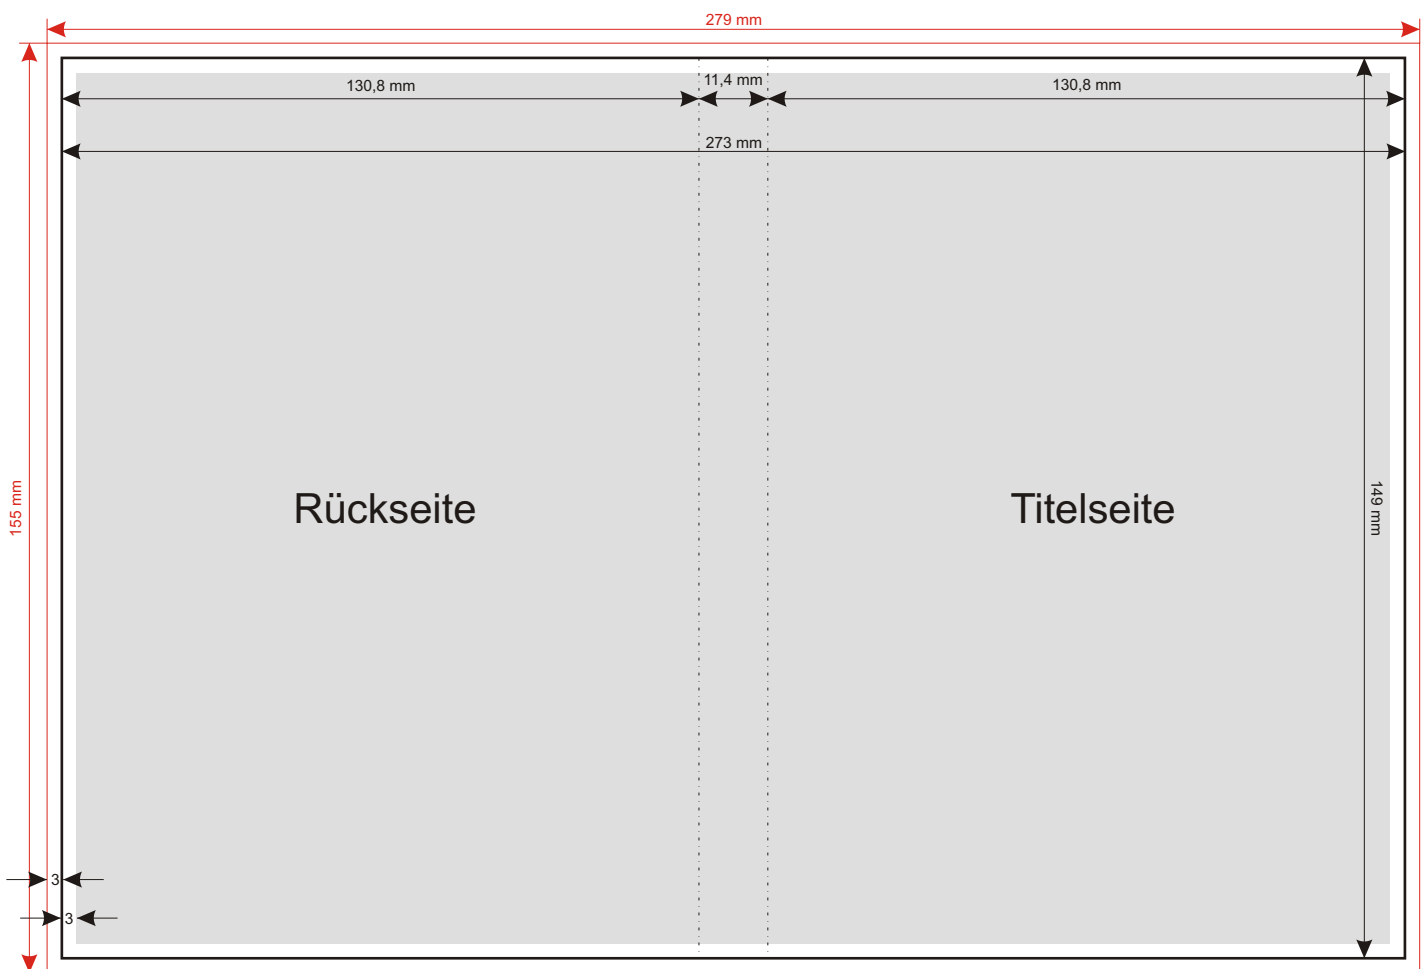

CDPC - MEDIENPRODUKTIONEN

Spezifikation blue-ray Disc Kleinserie Coversheet für blu-ray-Box 12,5 mm Rückenbreite

Die Daten für Kleinserienproduktionen können in folgenden Formaten angeliefert werden:
TIF, JPEG, PSD, CDR, PDF

Schwarze Linie = Endmaß 273 x 149 mm offen

Rot Linie = Überfüller 279 x 155 mm

Graue Fläche = bedruckbarer Bereich für Text

Für verwendete Schriften unbedingt Schriftarten auf Datenträger beistellen!

Bilder, Logos etc. mit mind. 300 DPI im CMYK-Modus erstellen