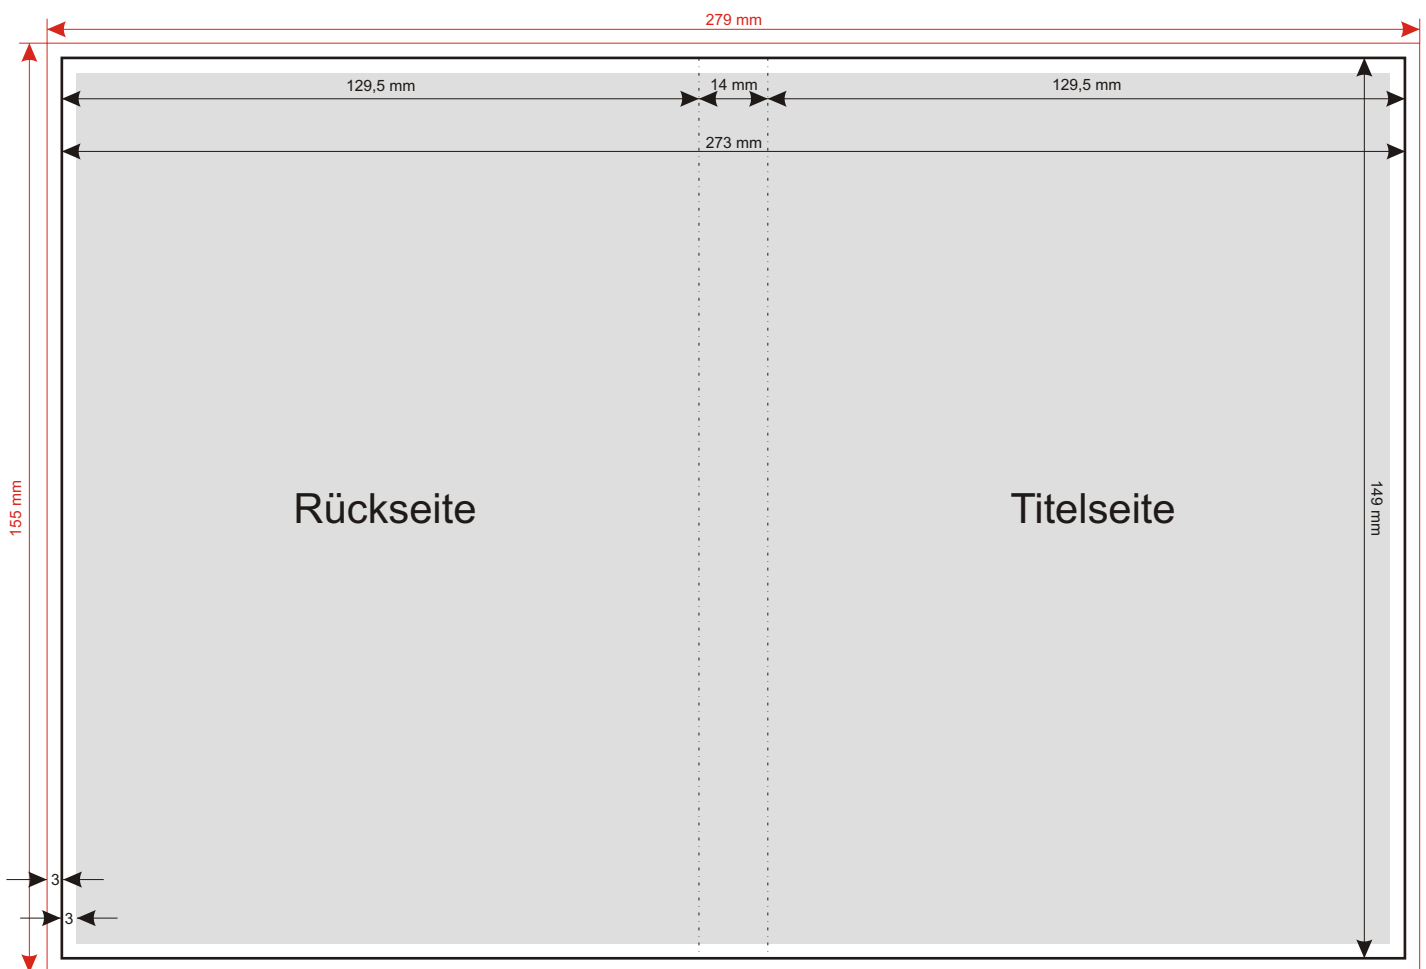

CDPC - MEDIENPRODUKTIONEN

Spezifikation blue-ray Disc Kleinserie Coversheet für blu-ray-Box 15mm Rückenbreite

Die Daten für Kleinserienproduktionen können in folgenden Formaten angeliefert werden:

TIF, JPEG, PSD, CDR, PDF

Schwarze Linie = Endmaß 273 x 149 mm offen

Rot Linie = Überfüller 279 x 155 mm

Graue Fläche = bedruckbarer Bereich für Text

Für verwendete Schriften unbedingt Schriftarten auf Datenträger beistellen!

Bilder, Logos etc. mit mind. 300 DPI im CMYK-Modus erstellen