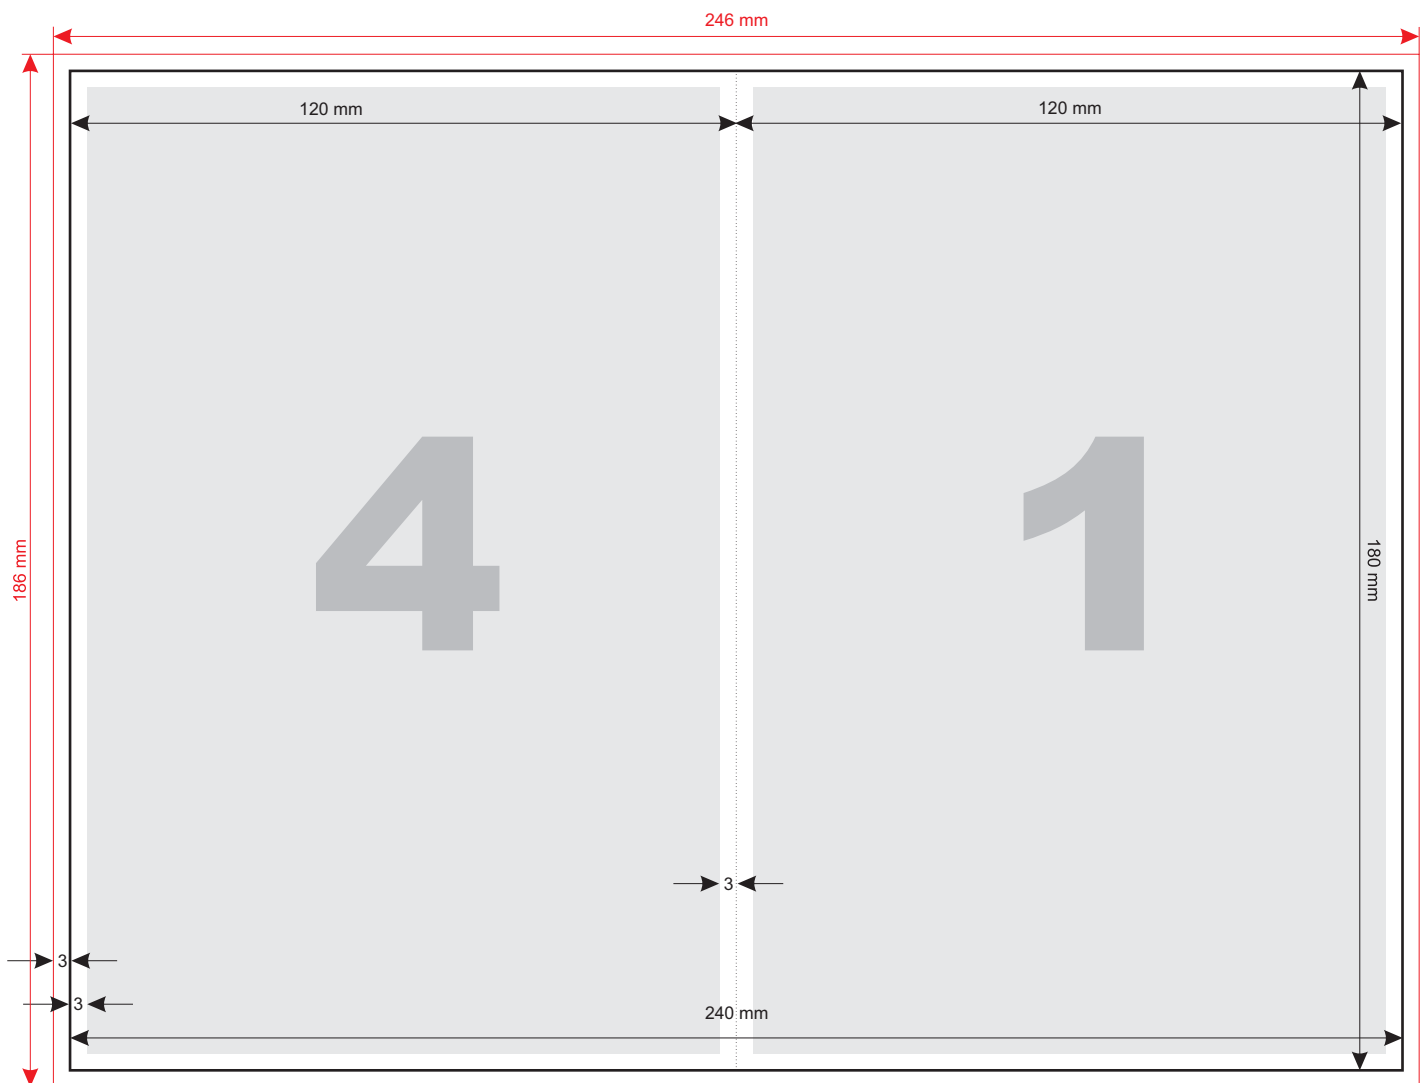

CDPC - MEDIENPRODUKTIONEN

Spezifikationen CD / DVD Kleinserien Booklet für Amaray-Box

Die Daten für Kleinserienproduktionen können in folgenden Formaten angeliefert werden:
TIF, JPEG, PSD, CDR, PDF

Schwarze Linie = Endmaß 240 x 180 mm offen

Rot Linie = Überfüller 246 x 186 mm

Graue Fläche = bedruckbarer Bereich für Text

Für verwendete Schriften unbedingt Schriftarten auf Datenträger beistellen!

Bilder, Logos etc. mit mind. 300 DPI im CMYK-Modus erstellen