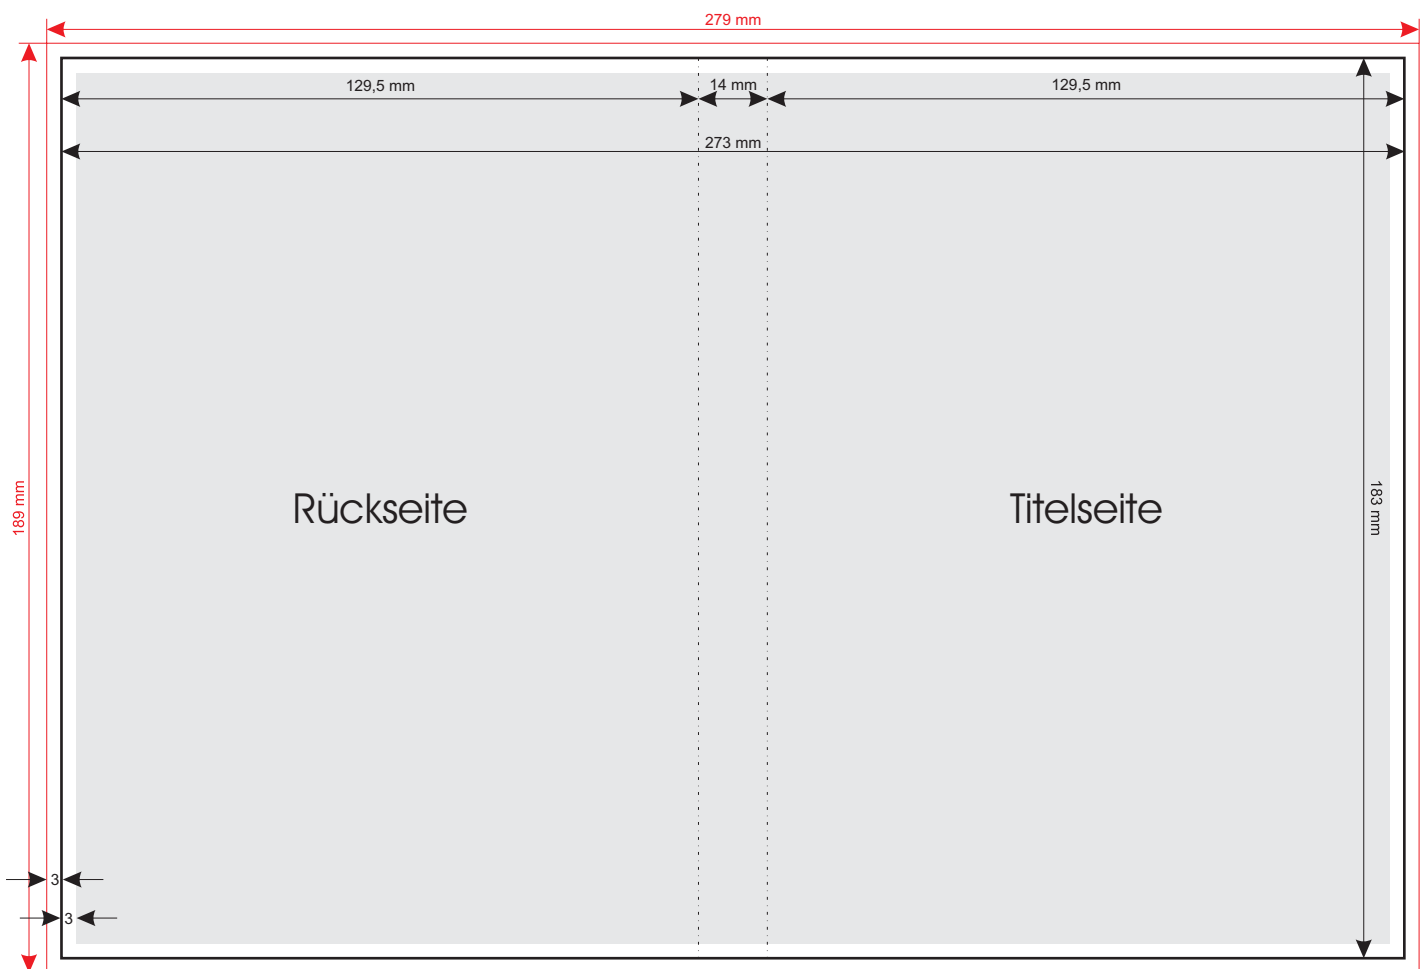

CDPC - MEDIENPRODUKTIONEN

Spezifikationen CD / DVD Kleinserien Coversheet für Amaray-Box

Die Daten für Kleinserienproduktionen können in folgenden Formaten angeliefert werden:

TIF, JPEG, PSD, CDR, PDF

Schwarze Linie = Endmaß 273 x 183 mm offen

Rot Linie = Überfüller 279 x 189 mm

Graue Fläche = bedruckbarer Bereich für Text

Für verwendete Schriften unbedingt Schriftarten auf Datenträger beistellen!

Bilder, Logos etc. mit mind. 300 DPI im CMYK-Modus erstellen