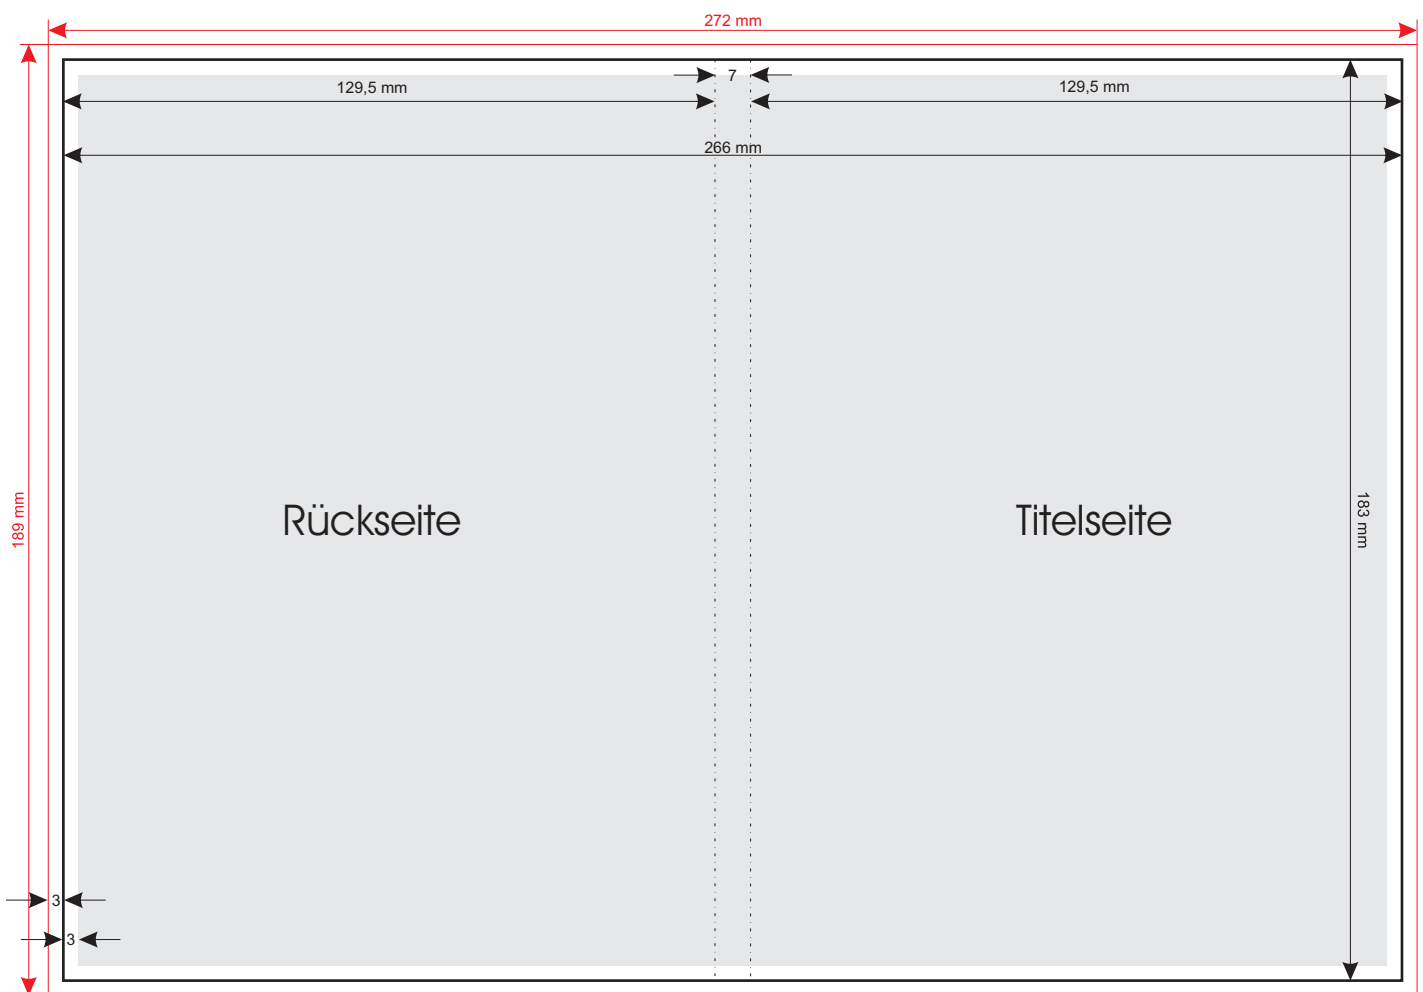

CDPC - MEDIENPRODUKTIONEN

Spezifikationen CD / DVD Kleinserien Coversheet für Slim-Box

Die Daten für Kleinserienproduktionen können in folgenden Formaten angeliefert werden:

TIF, JPEG, PSD, CDR, PDF

Schwarze Linie = Endmaß 266 x 183 mm offen

Rot Linie = Überfüller 272 x 189 mm

Graue Fläche = bedruckbarer Bereich für Text

Für verwendete Schriften unbedingt Schriftarten auf Datenträger beistellen!

Bilder, Logos etc. mit mind. 300 DPI im CMYK-Modus erstellen