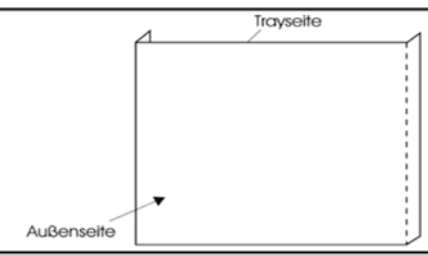

= 3 mm Überfüllung
3 mm Debordement
3 mm bleed area
(all around)

Titel/ Bezeichnung (title / description):

CD-Inlay

Für Jewelbox

Offenes Format: 151,0 x 118,0 mm

Geschlossenes Format: 138,0 x 6,5 x 118,0 mm

Projekt-Nummer (project-no):

01. Februar 2012